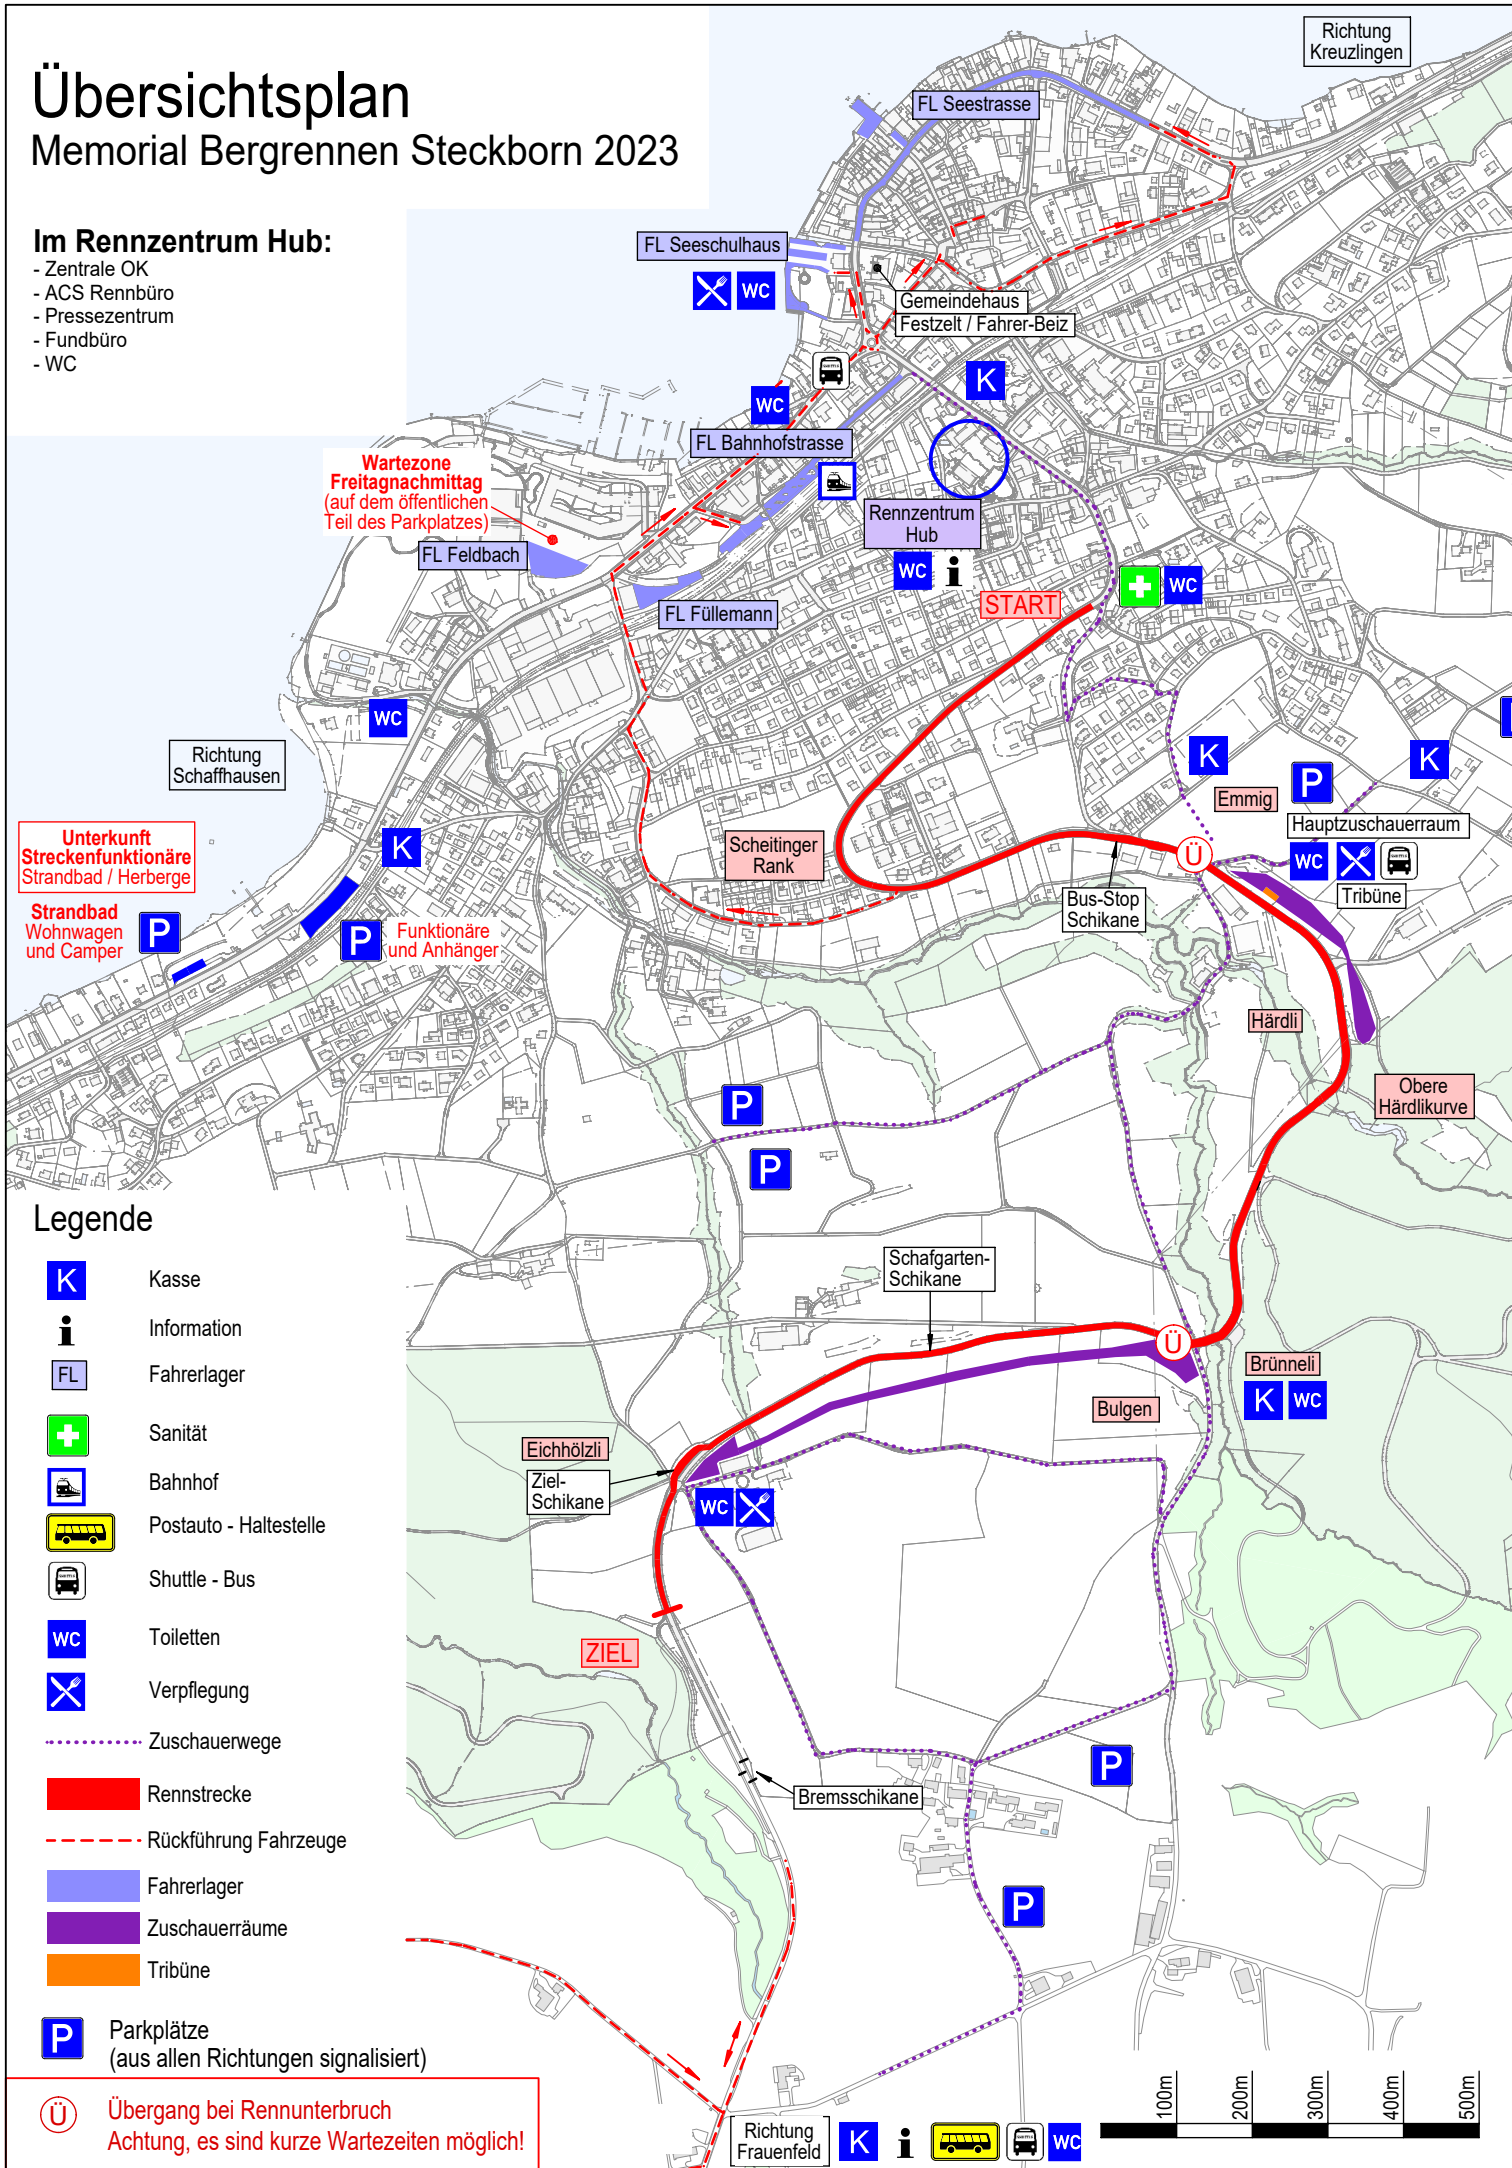

Übersichtsplan

Memorial Bergrennen Steckborn 2023

Im Rennzentrum Hub:

- Zentrale OK
- ACS Rennbüro
- Pressezentrum
- Fundbüro
- WC

Wartezone
Freitagnachmittag
(auf dem öffentlichen
Teil des Parkplatzes)

Unterkunft
Streckenfunktionäre
Strandbad / Herberge

Strandbad
Wohnwagen
und Camper

Legende

- K** Kasse
- i** Information
- FL** Fahrerlager
- +** Sanität
- 🚊** Bahnhof
- 🚌** Postauto - Haltestelle
- 🚍** Shuttle - Bus
- wc** Toiletten
- 🍴** Verpflegung
- ⋯** Zuschauerwege
- Rennstrecke
- - -** Rückführung Fahrzeuge
- Fahrerlager
- Zuschauerräume
- Tribüne
- P** Parkplätze
(aus allen Richtungen signalisiert)

Ü Übergang bei Rennunterbruch
Achtung, es sind kurze Wartezeiten möglich!

Richtung Frauenfeld

Richtung Kreuzlingen

Richtung Schaffhausen